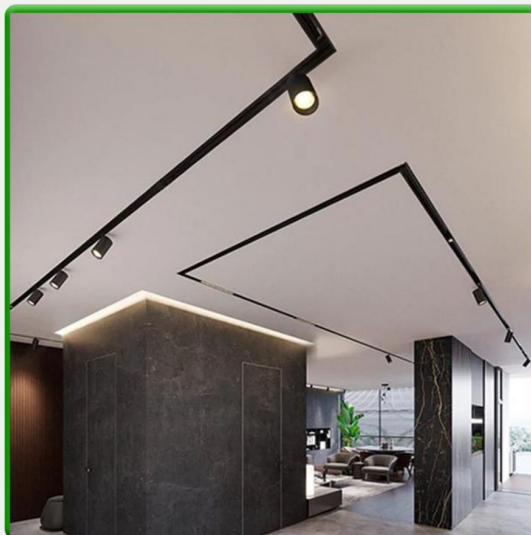

شماره	کد	توضیحات	تعداد در کارتن	قیمت (ریال)	عکس
27	W8 رابط ریل سقف به سقف سه طرفه		30		
28	W9 رابط ریل روکار مستقیم - ۹۰ درجه		30		
29	W10 رابط ریل روکار سقف به دیوار		30		
30	W11 رابط ریل روکار چهار طرفه		30		
31	W12 رابط ریل روکار سه طرفه		30		
32	SH-MSW تجهیزات آویز		30		

SMD OSRAM

FREE COMBINATION
MAGNETIC LIGHT

Magnetic track free to match magnetic light

www.Dark-Lighting.ir

09126508591 - 021-36483182