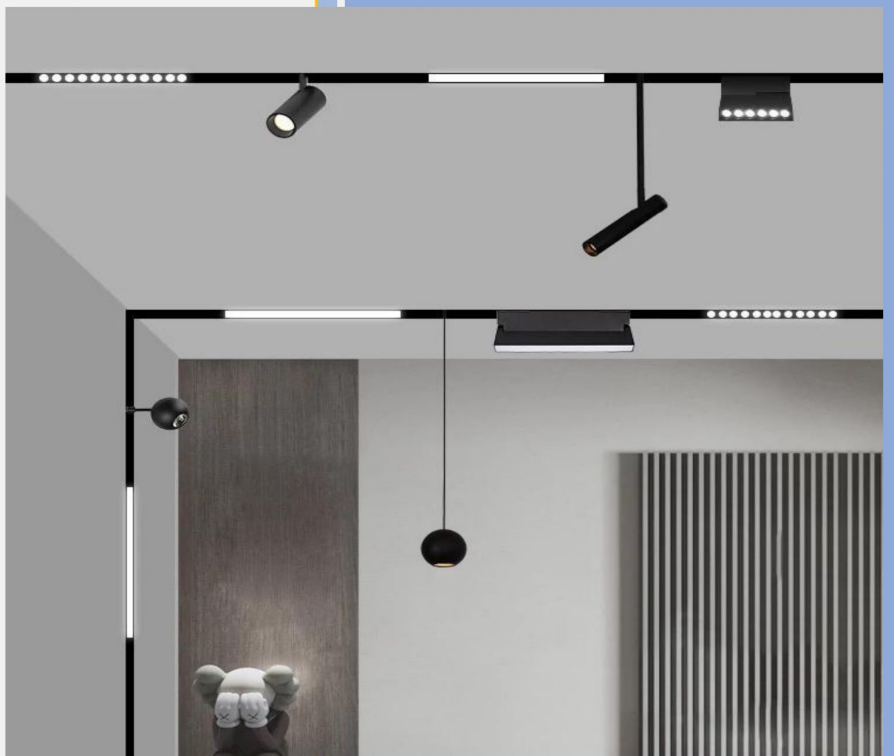

2023

محصولات روشنایی مگنت

MAGNETIC LIGHTS PRICE LIST

تمامی محصولات دارای ۳ سال گارانتی می باشد

SMD OSRAM

www.Dark-Lighting.ir
09126508591 - 021-36483182

مگنت

شماره	کد	توضیحات	تعداد در کارتن	قیمت (ریال)	عکس
1	TL-R1 ریل مگنت توکار	شاخه ۳ متری عرض برش 3cm	3M X 20		
2	TL-R2 ریل مگنت روکار	شاخه ۳ متری ارتفاع روکار 5.2cm	3M X 20		
3	TL10W چراغ موضعی	توان مصرفی 10W دمای نور 4000K-3000K شار نوری 1000LM شاخص نمود رنگی 90CRI	20		
4	TL20W چراغ موضعی	توان مصرفی 20W دمای نور 4000K-3000K شار نوری 2500LM شاخص نمود رنگی 90CRI	20		
5	DL12W چراغ نقطه ای	توان مصرفی 12W دمای نور 4000K-3000K شدت نور 1200LM شاخص نمود رنگی 90CRI طول 32cm	20		
6	DL18W چراغ نقطه ای	توان مصرفی 18W دمای نور 4000K-3000K شدت نور 1800LM شاخص نمود رنگی 90CRI طول 48cm	20		

SMD OSRAM