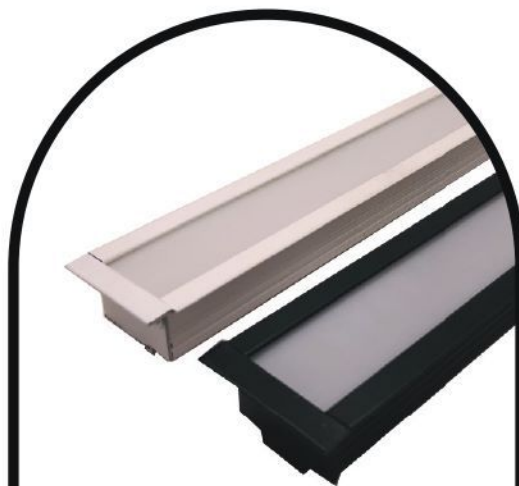

رنگ نور: سفید، نچرال، آفتابی

دمای نور: 3000, 4200, 6500k

اندازه رویه: 62mm

اندازه برش: 45mm

اندازه ارتفاع: 12mm

اندازه طول: 6000mm

جنس طلق: پلی کربنات

طول طلق: یک تکه تا ۵۰ متر