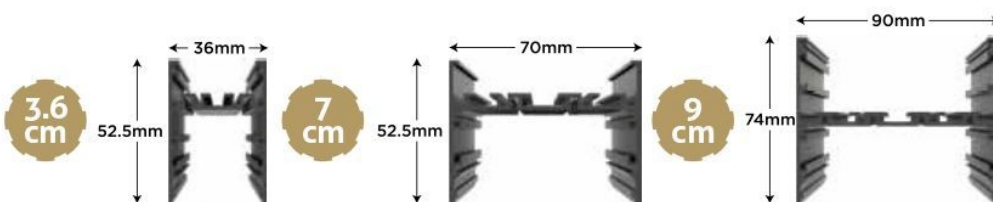

کلیه پنل ها در سایز ۶۰ و ۱۲۰ سانتیمتر به صورت استاندارد موجود است.

۱ متر	ORAL MBCLCR 100024	بدنه ۳/۶ سانتیمتر ۲۴ وات روشنایی ۸۵ لومن بر وات زاویه تابش ۱۲۰ درجه بدنه آلومینیوم سایز ۵۲/۵ × ۳۶ × ∞		اورال ۸
۱ متر	MBELER 100024	بدنه ۷ سانتیمتر ۲۴ وات روشنایی ۸۵ لومن بر وات زاویه تابش ۱۲۰ درجه بدنه آلومینیوم سایز ۵۲/۵ × ۷۰ × ∞		۹
۱ متر	MBELER 100048	بدنه ۷ سانتیمتر ۴۸ وات روشنایی ۸۵ لومن بر وات زاویه تابش ۱۲۰ درجه بدنه آلومینیوم سایز ۵۲/۵ × ۷۰ × ∞		۱۰
۱ متر	MBPLPR 100024	بدنه ۹ سانتیمتر ۲۴ وات روشنایی ۸۵ لومن بر وات زاویه تابش ۱۲۰ درجه بدنه آلومینیوم سایز ۴۰ × ۹۰ × ∞ سایز ۷۴ × ۹۰ × ∞		۱۱
۱ متر	MBPLPR 100048	بدنه ۹ سانتیمتر ۴۸ وات روشنایی ۸۵ لومن بر وات زاویه تابش ۱۲۰ درجه بدنه آلومینیوم سایز ۴۰ × ۹۰ × ∞ سایز ۷۴ × ۹۰ × ∞		۱۲
عدد	BOXEL AVIZ 2M	سیم بکسل جهت آویز کردن پنل های اورال دو متری		سیم بکسل ۱۳
عدد	90032	ساخت زانو پنل خطی		زانو ۱۴