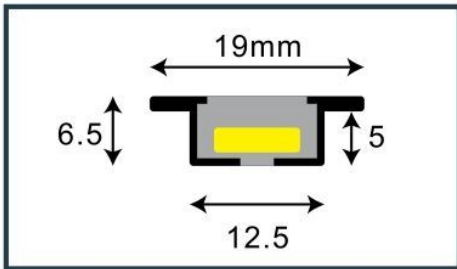

ریسه خطی دیمبیل SMD 2025 ۲۲۰ ولت IP65 در رنگ آفتابی و استاندارد 4000K

ردیف	محصول	شرح کالا	کد کالا	تعداد در کارتن
۱	ماترا	تراشه ۲۰۲۵ | تراکم ۲۸۰ لامپ در هر متر مصرف ۸/۵ وات در هر متر واحد برش ۵۰ سانت روشنایی ۵۸۰ لومن در هر متر سایز پشت ریسه ۵ × ۱۲/۵ سایز روی ریسه ۶/۵ × ۱۹	MATRA 320251280	۵۰
			سر سیم ریسه	۱

- **LED Type:** SMD2025
- **LED QTY:** 280leds/m
- **Input Power:** 8.5 w/m
- **Input Voltage:** AC220V
- **Output Voltage:** DC208V
- **Luminous(Lm):** 580lm/M
- **Cuttable Unit:** Every 0.5 meter
- **Colour:** 3000K , 4000K
- **Material :** PVC
- **CRI(Ra>):** 80
- **Power Factor:** >0.95
- **Beam angle:** 120 Degree
- **Output current:** 38mA/M
- **Package:** 50m/reel, 1 reel