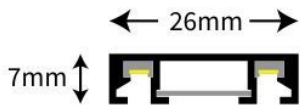

ریل مگنت روکار اسلیم | نوع اتصال چراغ ها روی ریل بر اساس نیروی مغناطیسی و قفل امنیتی است.

ردیف	محصول	شرح کالا	کد کالا	تعداد در کارتن
۱	دارای ۳ سال گارانتی Slim surface track	در شاخه ۲ متری و ۳ متری جنس بدنه آلومینیوم سایز ۷ × ۲۶ × ۰۰ رنگ بدنه مشکی اتصالات به صورت مستقیم و زوایای مختلف	MBST012 برحسب یک متر MBST013	

رابط ریل مگنت روکار | رنگ بدنه مشکی

۲	دارای ۳ سال گارانتی 	رابط ریل مگنت روکار زاویه ۹۰ درجه دیوار به سقف سایز ۷ × ۲۶ × ۱۹	MBST01-1	
۱		رابط ریل مگنت روکار مستقیم سایز ۷ × ۲۶ × ۴۷	MBST01-2	
۱		رابط ریل مگنت روکار ال سایز ۷ × ۳۷ × ۳۷	MBST01-3	
۱		رابط ریل مگنت روکار سه طرفه سایز ۷ × ۳۷ × ۴۷	MBST01-4	
۱		رابط ریل مگنت روکار چهار طرفه سایز ۷ × ۴۷ × ۴۷	MBST01-5