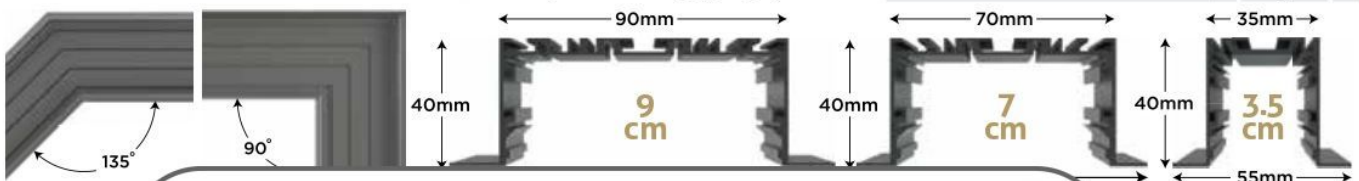

پنل های توکار خطی SMD در رنگهای آفتابی، مهتابی و استاندارد 4000K (LINEAR) (بدنه رنگی سفارشی)

ردیف محصول شرح کالا کد کالا تعداد در کارتن قیمت (ریال)

کلیه پنل های خطی با چیپهای HIGH LUMEN با ۳۰٪ افزایش نور در رنگ استاندارد قابل ارائه می باشد.

پنل ها به صورت IP و دیمپبل قابل ارائه می باشد با اختلاف ۲۰٪

ردیف	محصول	شرح کالا	کد کالا	تعداد در کارتن	قیمت (ریال)
۱	DANUB	بدنه ۳/۵ سانتیمتر | ۲۴ وات روشنایی ۸۵ لومن بر وات زاویه تابش ۱۲۰ درجه | بدنه آلومینیوم سایز ۵۵ × ۵۵ × ۵۵ عرض برش ۴۰ میلیمتر	MBCLC 100024	۱ متر	
۲	MBDLD	بدنه ۶ سانتیمتر | ۲۴ وات روشنایی ۸۵ لومن بر وات زاویه تابش ۱۲۰ درجه | بدنه آلومینیوم سایز ۵۵ × ۸۰ × ۵۵ عرض برش ۶۵ میلیمتر	MBDLD 100024	۱ متر	
۳	MBDLD	بدنه ۶ سانتیمتر | ۴۸ وات روشنایی ۸۵ لومن بر وات زاویه تابش ۱۲۰ درجه | بدنه آلومینیوم سایز ۵۵ × ۸۰ × ۵۵ عرض برش ۶۵ میلیمتر	MBDLD 100048	۱ متر	
۴	MBELE	بدنه ۷ سانتیمتر | ۲۴ وات روشنایی ۸۵ لومن زاویه تابش ۱۲۰ درجه | بدنه آلومینیوم سایز ۵۵ × ۹۰ × ۵۵ عرض برش ۷۵ میلیمتر	MBELE 100024	۱ متر	
۵	MBELE	بدنه ۷ سانتیمتر | ۴۸ وات روشنایی ۸۵ لومن بر وات زاویه تابش ۱۲۰ درجه | بدنه آلومینیوم سایز ۵۵ × ۹۰ × ۵۵ عرض برش ۷۵ میلیمتر	MBELE 100048	۱ متر	
۶	MBPLP	بدنه ۹ سانتیمتر | ۲۴ وات روشنایی ۸۵ لومن بر وات زاویه تابش ۱۲۰ درجه | بدنه آلومینیوم سایز ۵۵ × ۱۲۰ × ۵۵ عرض برش ۱۰۰ میلیمتر	MBPLP 100024	۱ متر	
۷	MBPLP	بدنه ۹ سانتیمتر | ۴۸ وات روشنایی ۸۵ لومن بر وات زاویه تابش ۱۲۰ درجه | بدنه آلومینیوم سایز ۵۵ × ۱۲۰ × ۵۵ عرض برش ۱۰۰ میلیمتر	MBPLP 100048	۱ متر	

www.Dark-Lighting.ir

09126508591 - 021-36483182