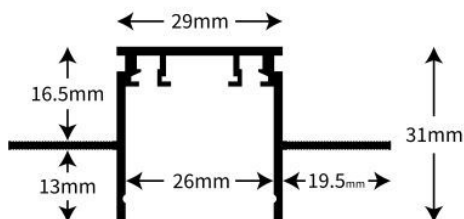

ریل مگنت توکار بدون لبه (تریم لس) | نوع اتصال چراغ ها روی ریل بر اساس نیروی مغناطیسی و قفل امنیتی است.

ردیف	محصول	شرح کالا	کد کالا	تعداد در کارتن
۱	دارای ۳ سال گارانتی Concealed track	در شاخه ۲ متری و ۳ متری جنس بدنه آلومینیوم سایز ۳۱ × ۲۶ × ۵۵ عرض برش ۳۲ میلیمتر رنگ بدنه مشکی اتصالات به صورت مستقیم و زوایای مختلف	برحسب یک متر MBST042 MBST043	

رابط ریل مگنت توکار بدون لبه (تریم لس) | رنگ بدنه مشکی

۲	دارای ۳ سال گارانتی	رابط ریل مگنت توکار زاویه ۹۰ درجه دیوار به سقف	MBST04-1	
۳		رابط ریل مگنت توکار ال	MBST04-2	۱
۴		رابط ریل مگنت توکار سه طرفه	MBST04-3	۱
۵		رابط ریل مگنت توکار چهار طرفه	MBST04-4	۱